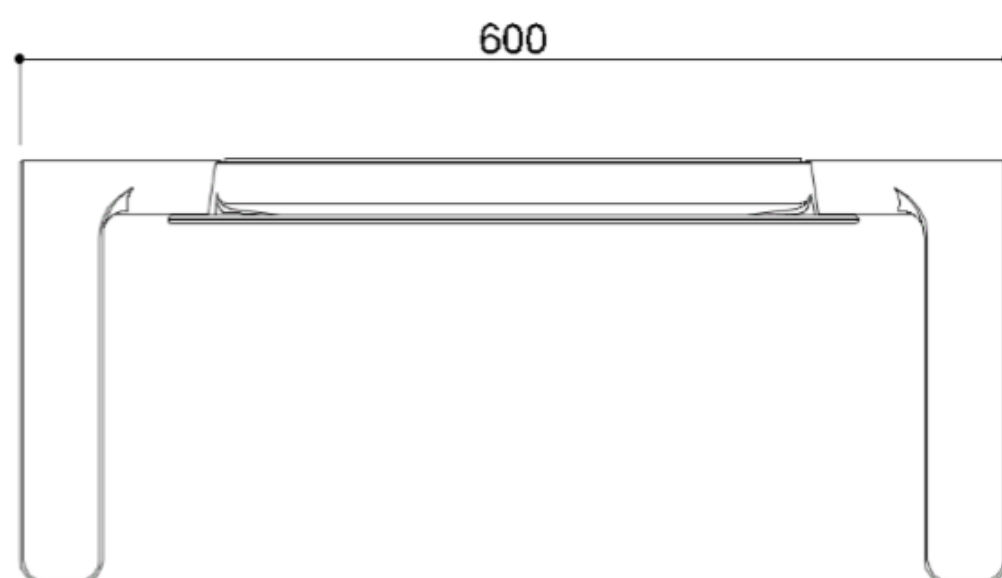

Afmetingen: [WxDxH] 425x470x110

Beschikbare kleuren: Graphite, signal white, coral red

Optie: rugleuning met armsteunen artn°G12JDS07

DOUCHEZIT HUG AFNEEMBAAR

Artn°	AxBxC (mm)	A1xC1	Gewicht	Belasting
G12JDS08	425x472x110		6.00	150

DOUCHEZIT HUG AFNEEMBAAR

Optie: Artn° G12JDS06

Rugleuning vast

Beschikbaar in de 3 kleuren Graphite, signal white, coral red

Afmetingen [WxDxH] mm: 420x40x270

DOUCHEZIT HUG AFNEEMBAAR

Optie: Artn° G12JDS07

Rugleuning opklapbaar met (opklapbare armsteunen)

Beschikbaar in de 3 kleuren Graphite, signal white, coral red

Afmetingen [WxDxH] mm: 715x290x110

Coral red

Signal white

Graphite