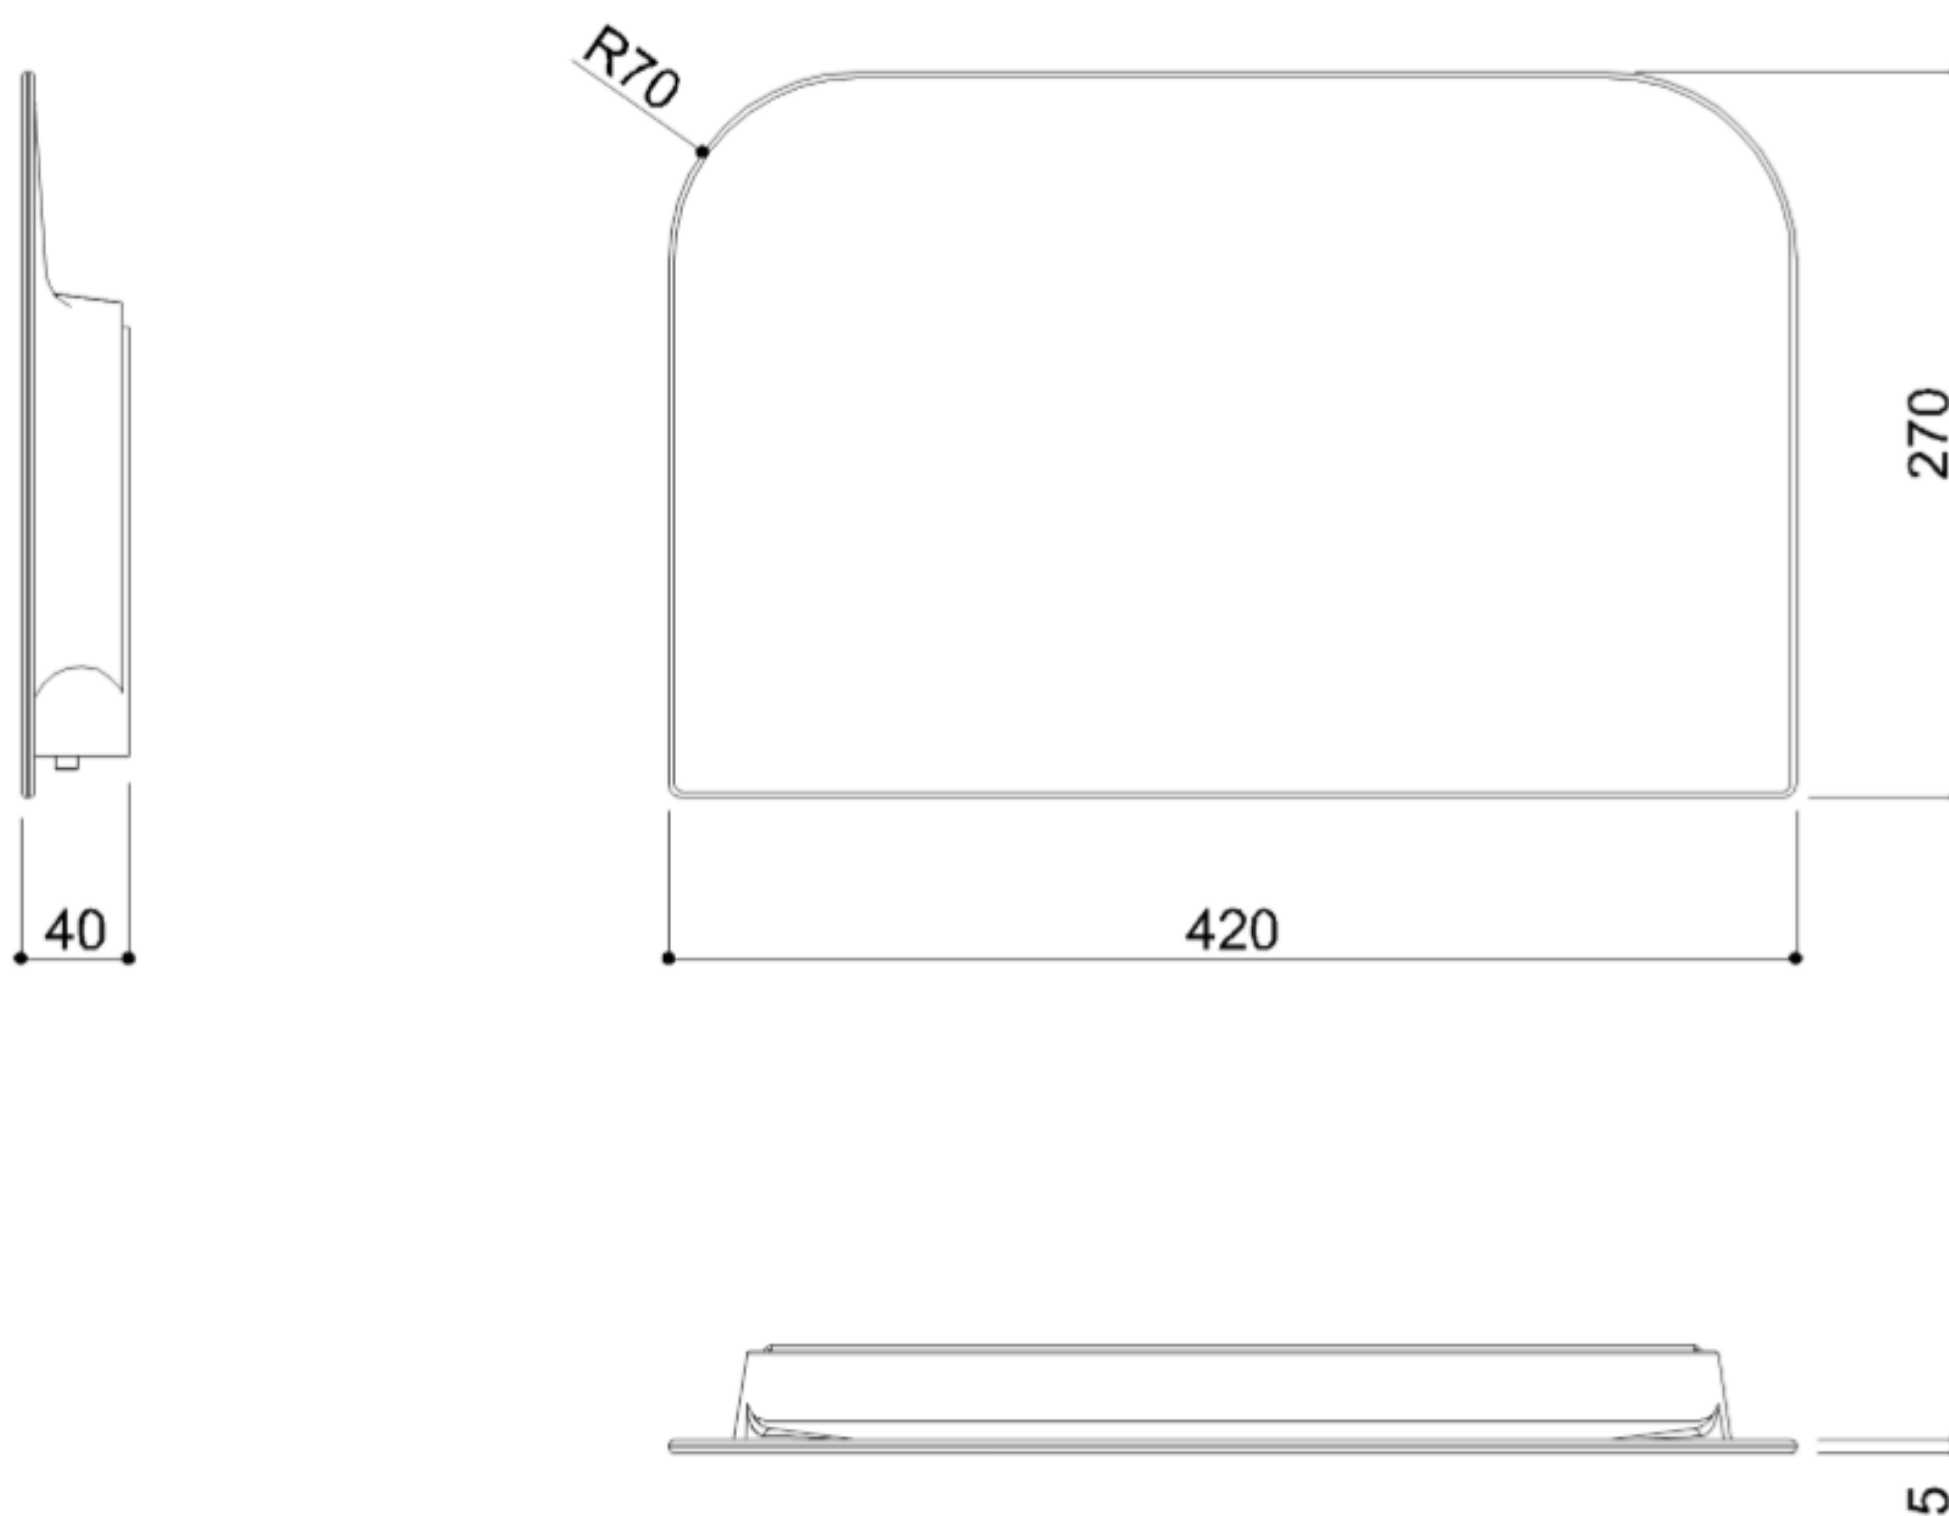

Afmetingen: [WxDxH] 425x470x110

Beschikbare kleuren: Graphite, signal white, coral red

Optie: rugleuning met armsteunen artn°G12JDS07

DOUCHEZIT HUG AFNEEMBAAR

Artn°	AxBxC (mm)	A1xC1	Gewicht	Belasting
G12JDS08	425x472x110		6.00	150

DOUCHEZIT HUG AFNEEMBAAR

Optie: Artn° G12JDS06

Rugleuning vast

Beschikbaar in de 3 kleuren Graphite, signal white, coral red

Afmetingen [WxDxH] mm: 420x40x270

DOUCHEZIT HUG AFNEEMBAAR

Optie: Artn° G12JDS07

Rugleuning opklapbaar met (opklapbare armsteunen)

Beschikbaar in de 3 kleuren Graphite, signal white, coral red

Afmetingen [WxDxH] mm: 715x290x110

Coral red

Signal white

Graphite