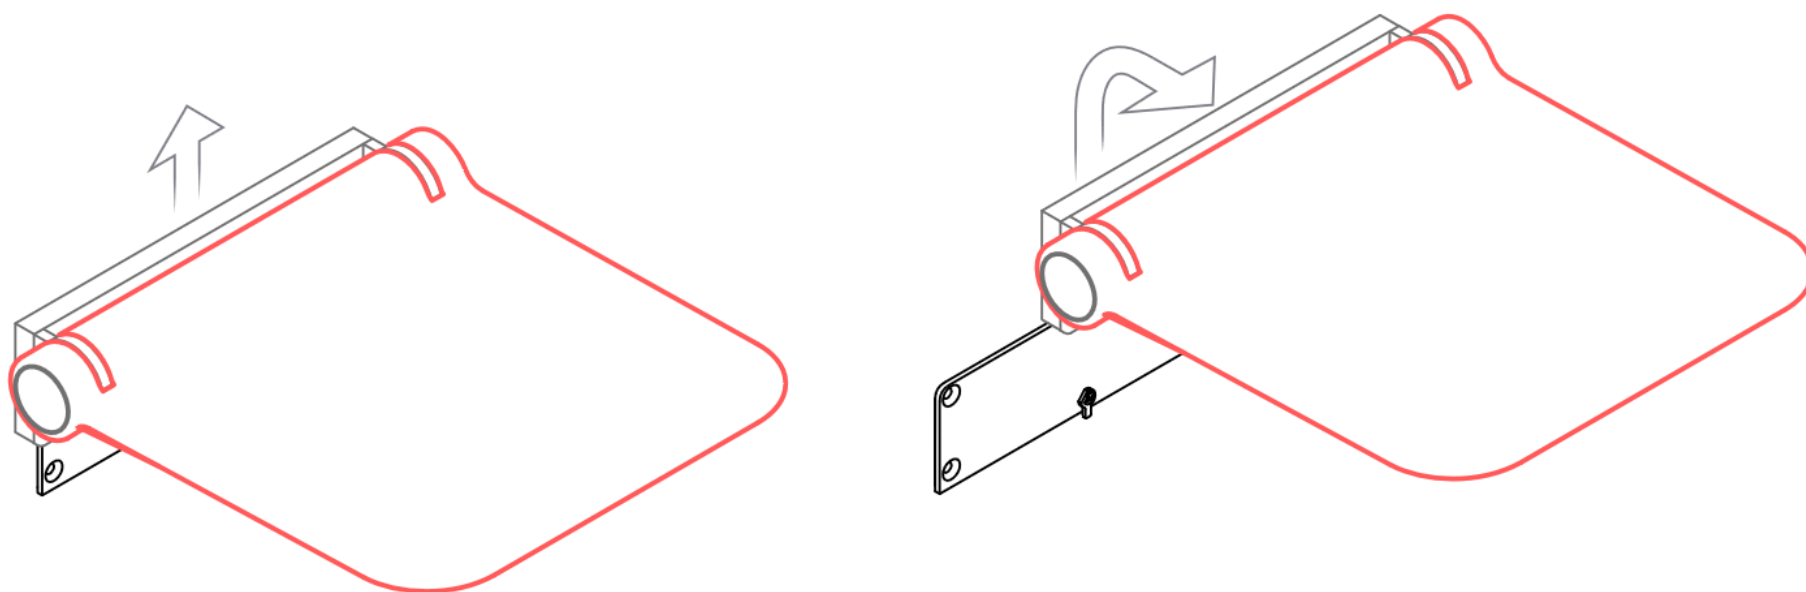

DOUCHEZIT HUG AFNEEMBAAR

Douchezit opklapbaar en afneembaar uit de HUG collectie in roestvrij staal, aluminium, polyurethaan.

Klik hier voor [BIM](#)

[Productvideo](#)

Geschikt voor een gebruikersgewicht tot 150 kg

Afmetingen: [WxDxH] 425x470x110

Beschikbare kleuren: Graphite, signal white, coral red

Optie: rugleuning met armsteunen artn°G12JDS07

DOUCHEZIT HUG AFNEEMBAAR

Artn°	AxBxC (mm)	A1xC1	Gewicht	Belasting
G12JDS08	425x472x110		6.00	150

DOUCHEZIT HUG AFNEEMBAAR

Optie: Artn° G12JDS06

Rugleuning vast

Beschikbaar in de 3 kleuren Graphite, signal white, coral red

Afmetingen [WxDxH] mm: 420x40x270

DOUCHEZIT HUG AFNEEMBAAR

Optie: Artn° G12JDS07

Rugleuning opklapbaar met (opklapbare armsteunen)

Beschikbaar in de 3 kleuren Graphite, signal white, coral red

Afmetingen [WxDxH] mm: 715x290x110

Coral red

Signal white

Graphite