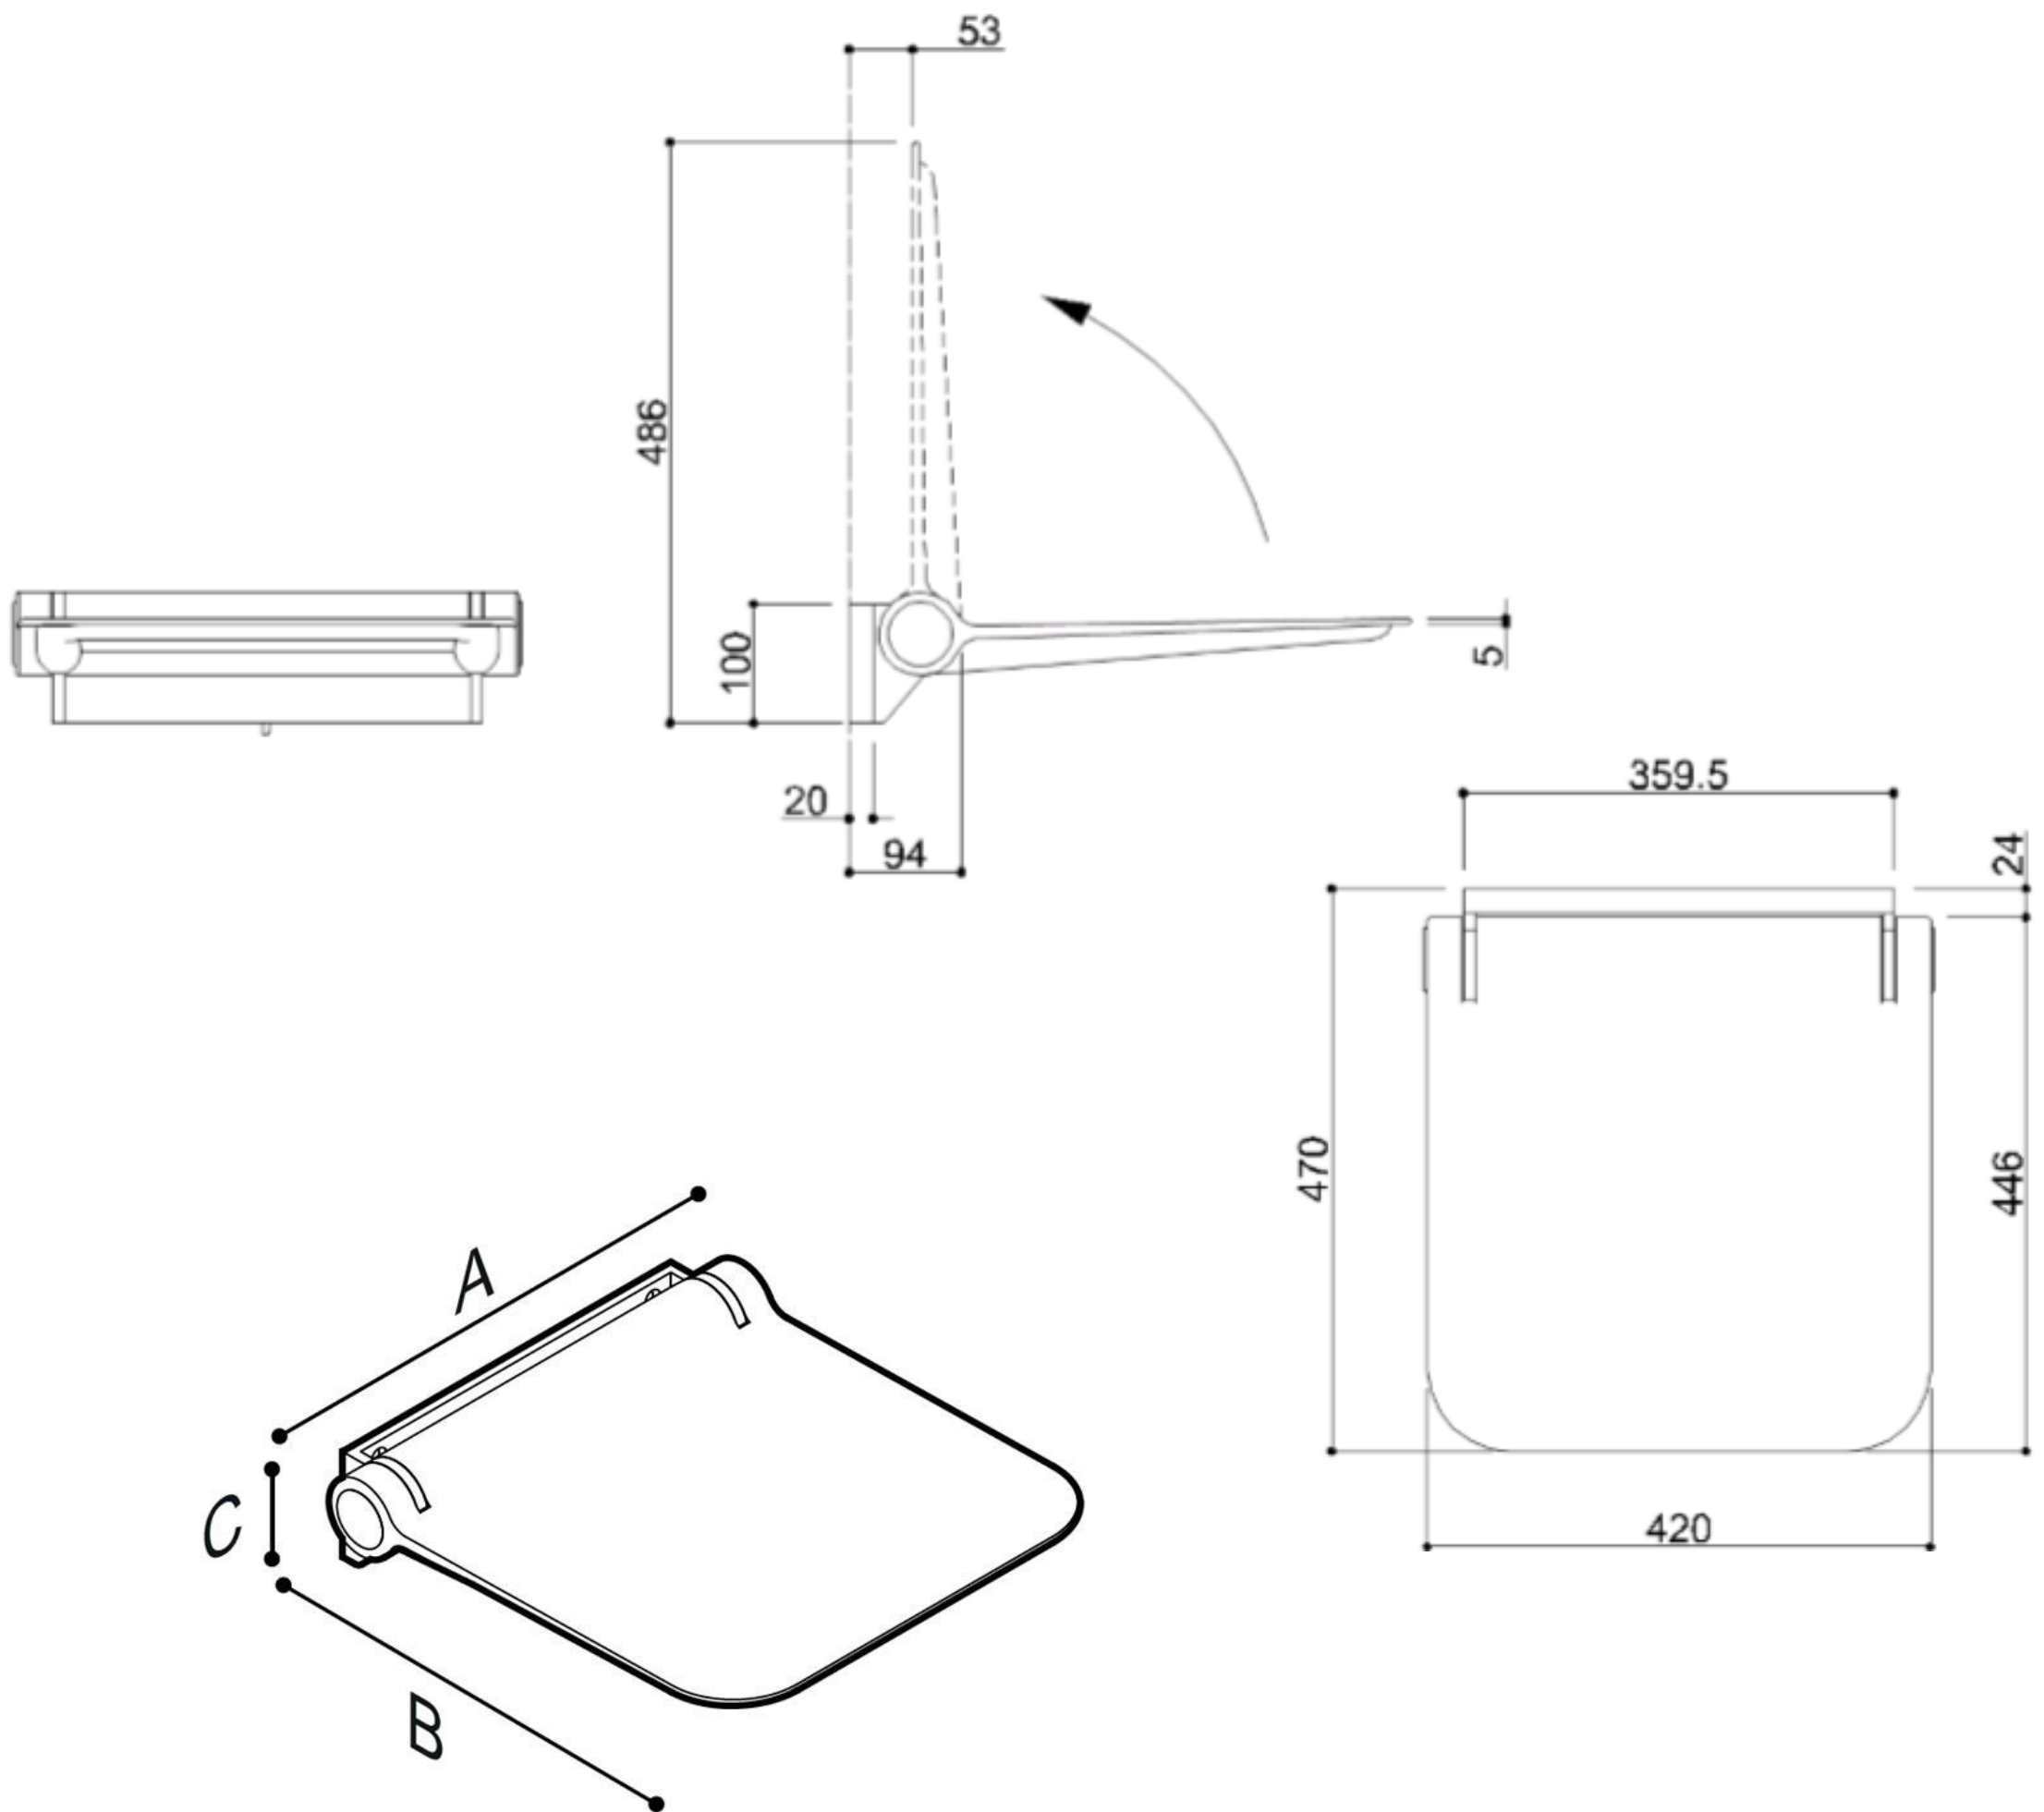

Afmetingen: [WxDxH] 425x470x110

Beschikbare kleuren: Graphite, signal white, coral red

Optie: rugleuning met armsteunen artn°G12JDS07

DOUCHEZIT HUG AFNEEMBAAR

Artn°	AxBxC (mm)	A1xC1	Gewicht	Belasting
G12JDS08	425x472x110		6.00	150

DOUCHEZIT HUG AFNEEMBAAR

Optie: Artn° G12JDS06

Rugleuning vast

Beschikbaar in de 3 kleuren Graphite, signal white, coral red

Afmetingen [WxDxH] mm: 420x40x270

DOUCHEZIT HUG AFNEEMBAAR

Optie: Artn° G12JDS07

Rugleuning opklapbaar met (opklapbare armsteunen)

Beschikbaar in de 3 kleuren Graphite, signal white, coral red

Afmetingen [WxDxH] mm: 715x290x110

Coral red

Signal white

Graphite