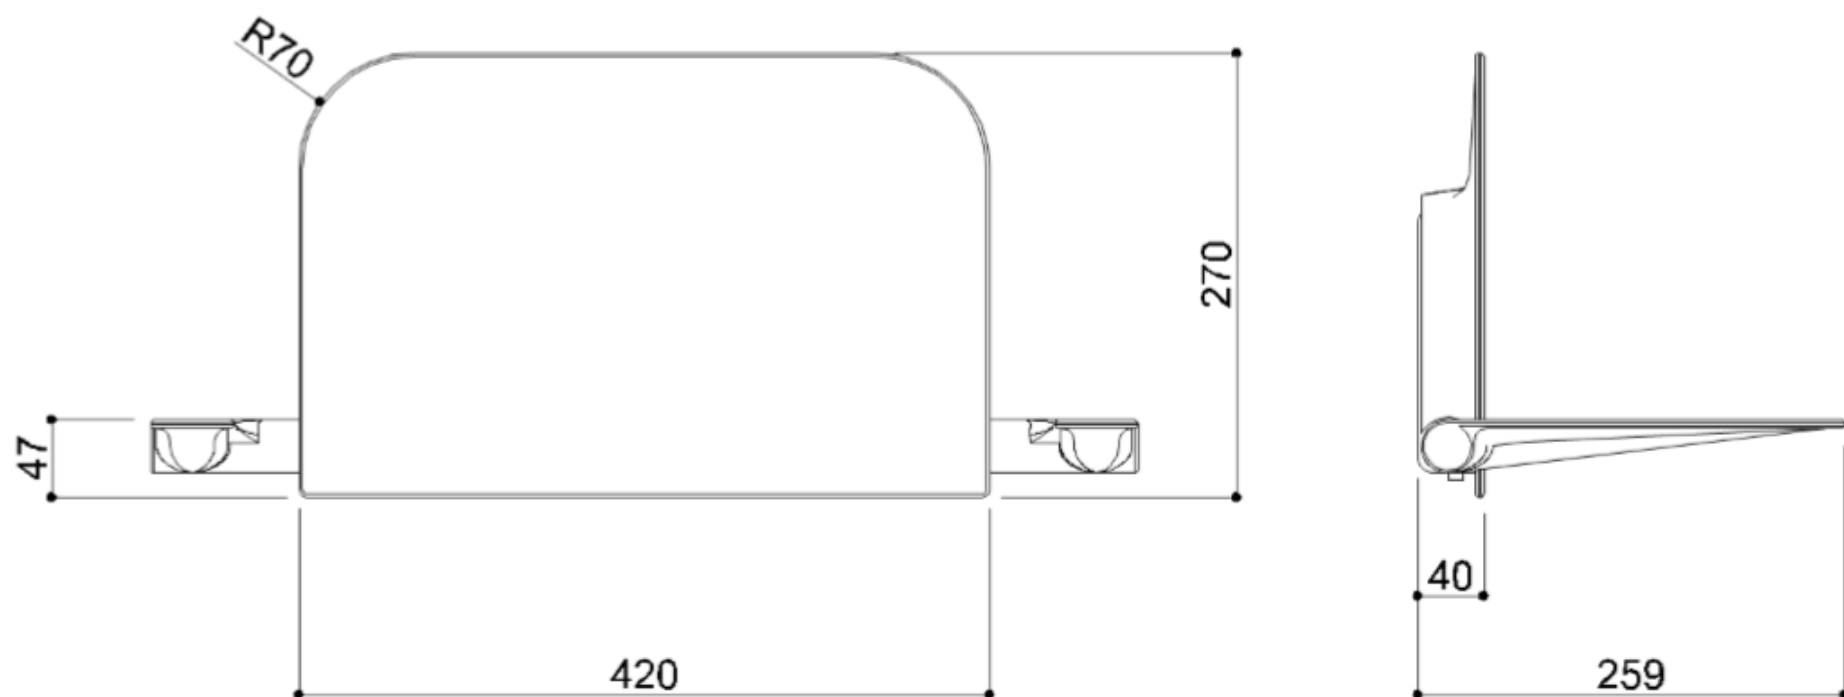

Afmetingen: [WxDxH] 425x470x110

Beschikbare kleuren: Graphite, signal white, coral red

Optie: rugleuning met armsteunen artn°G12JDS07

DOUCHEZIT HUG AFNEEMBAAR

Artn°	AxBxC (mm)	A1xC1	Gewicht	Belasting
G12JDS08	425x472x110		6.00	150

DOUCHEZIT HUG AFNEEMBAAR

Optie: Artn° G12JDS06

Rugleuning vast

Beschikbaar in de 3 kleuren Graphite, signal white, coral red

Afmetingen [WxDxH] mm: 420x40x270

DOUCHEZIT HUG AFNEEMBAAR

Optie: Artn° G12JDS07

Rugleuning opklapbaar met (opklapbare armsteunen)

Beschikbaar in de 3 kleuren Graphite, signal white, coral red

Afmetingen [WxDxH] mm: 715x290x110

Coral red

Signal white

Graphite